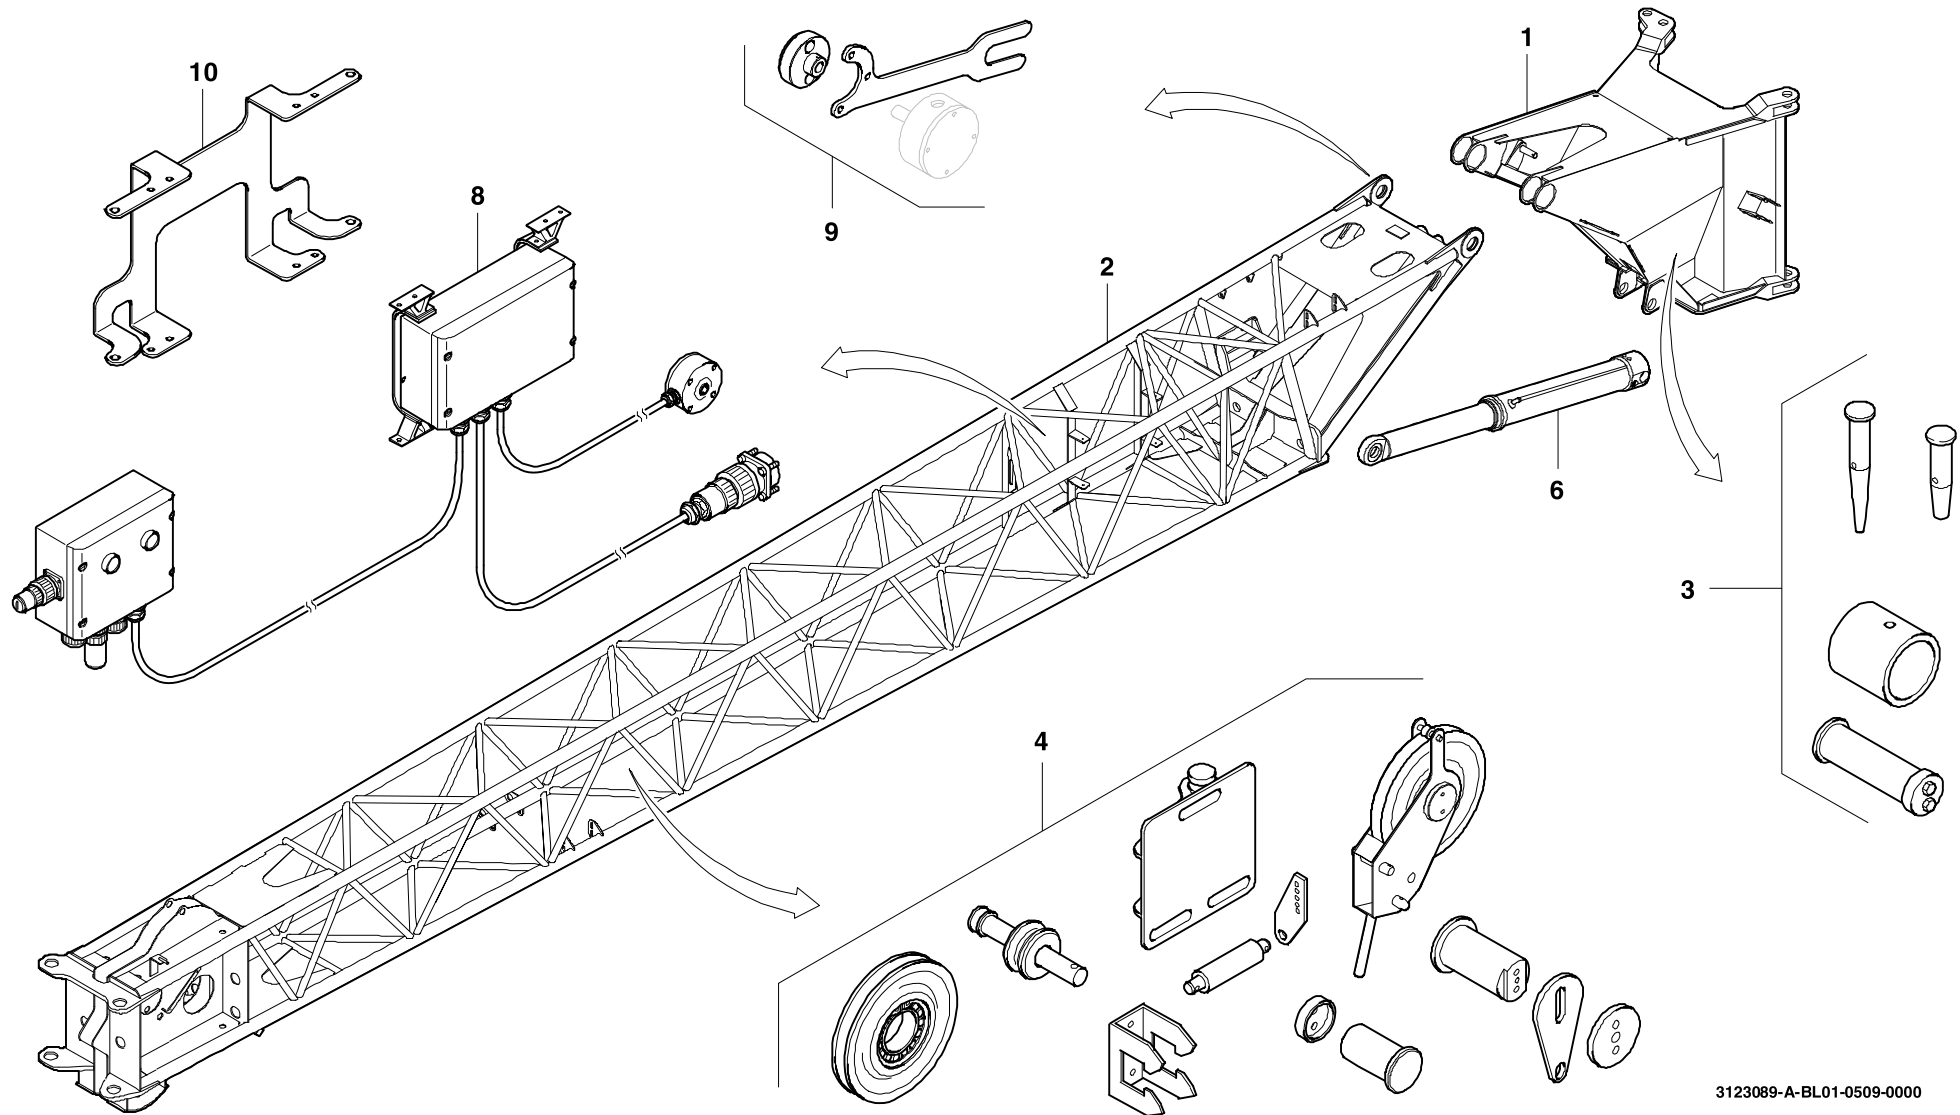

**GROVE**

KLAPPSPITZE 9M OHNE ANBAUTEILE  
HINGED JIB 9M

BILDТАFEL  
PICTORIAL DISPLAY

05.09

**3123089-ETL A**

1/1

**GMK 3055**  
**BE 710**  
**G 173**

3123089-A-BL01-0509-0000